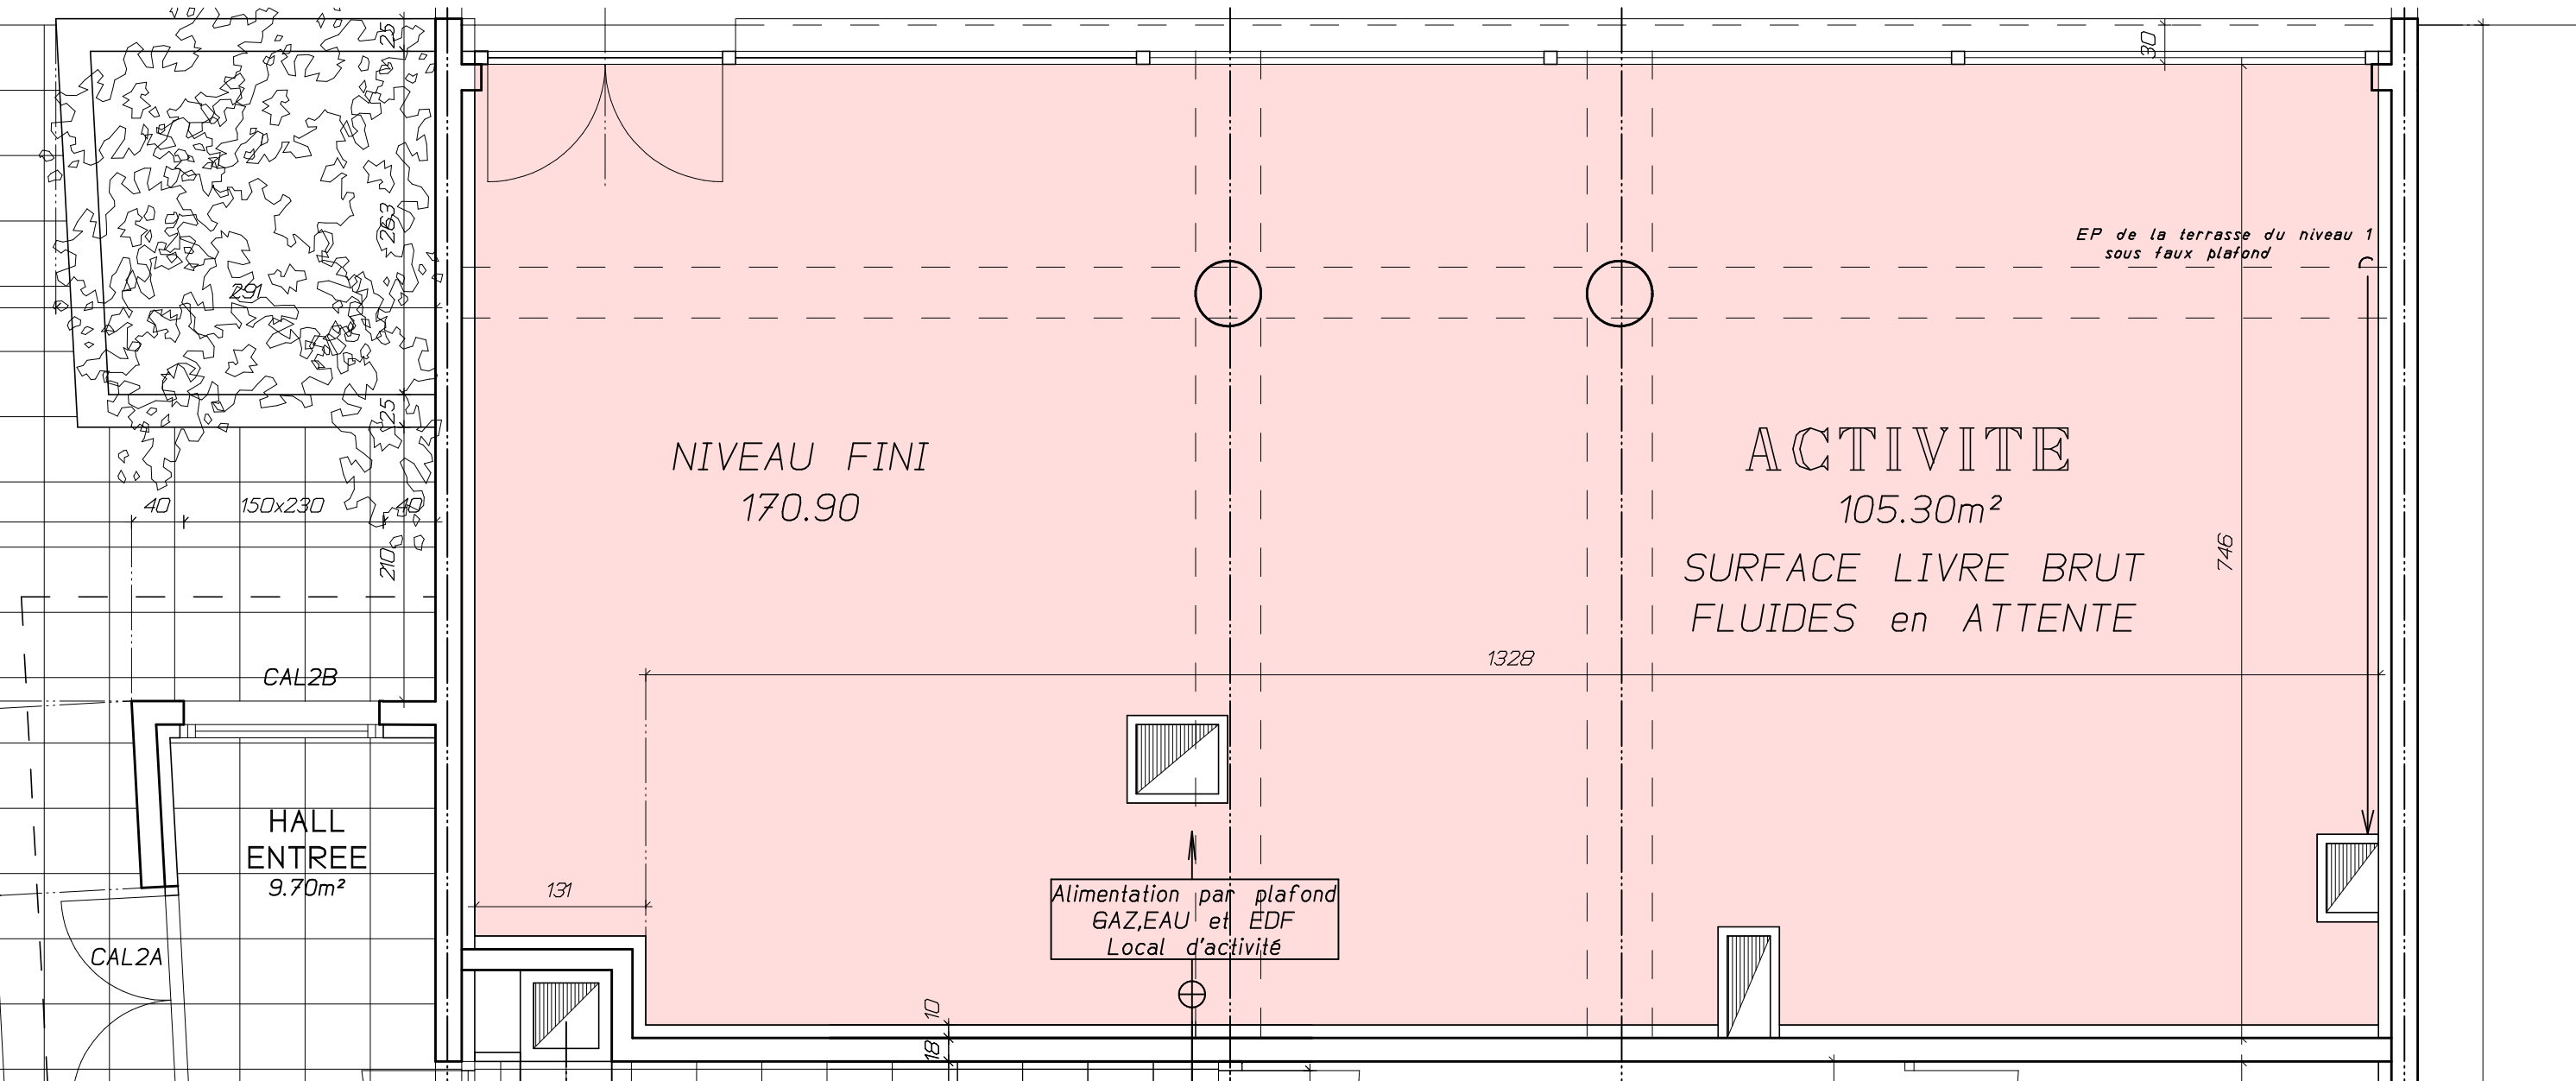

LA COUR ST CLEMENT

Entrée

**AVENUE MALRAUX
METZ
QUARTIER de l' AMPHITHEATRE**

DATE de REFERENCE : 30 01 2008
Des Modifications sont susceptibles d'être apportées en fonction des nécessités techniques pour les dimensions libres et l'équipement. Les surfaces sont approximatives.