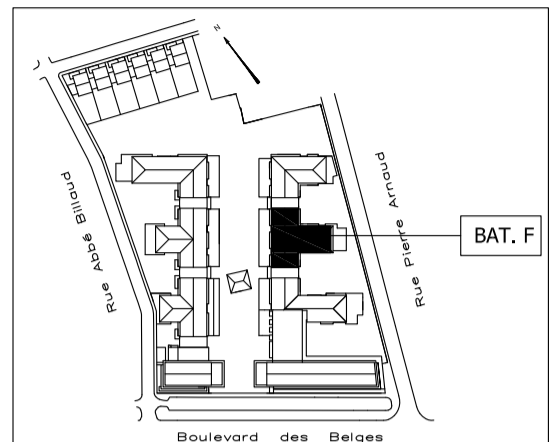

LEGENDE

"LE COURS RICHELIEU"

BÂT.	NIVEAU	N°APPT.	TYPE
F	3	03	T4

SURFACES HABITABLES EN M ²	
Entrée + PI	6.07m ²
Séjour	28.83m ²
Cuisine	10.59m ²
Ch1. + PI	10.83m ²
Ch2. + PI	9.64m ²
Ch3. + PI	11.12m ²
Bains	3.41m ²
SDE	2.48m ²
WC	1.22m ²
Dégt.	2.71m ²
TOTAL	86.90m²
SURFACES ANNEXES PRIVATIVES	
Terrasse1	79.47m ²
Terrasse2	20.85m ²

* Plans et surfaces susceptibles de variations en fonction des impératifs techniques de mise en oeuvre