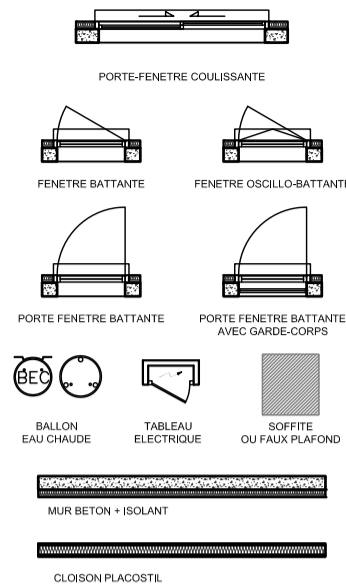

LEGENDE

"LE COURS RICHELIEU"

BÂT.	NIVEAU	N°APPT.	TYPE
F	3	03	T4

SURFACES HABITABLES EN M ²	
Entrée + PI	6.07m ²
Séjour	28.83m ²
Cuisine	10.59m ²
Ch1. + PI	10.83m ²
Ch2. + PI	9.64m ²
Ch3. + PI	11.12m ²
Bains	3.41m ²
SDE	2.48m ²
WC	1.22m ²
Dégt.	2.71m ²
TOTAL	86.90m²
SURFACES ANNEXES PRIVATIVES	
Terrasse1	79.47m ²
Terrasse2	20.85m ²

* Plans et surfaces susceptibles de variations en fonction des impératifs techniques de mise en oeuvre