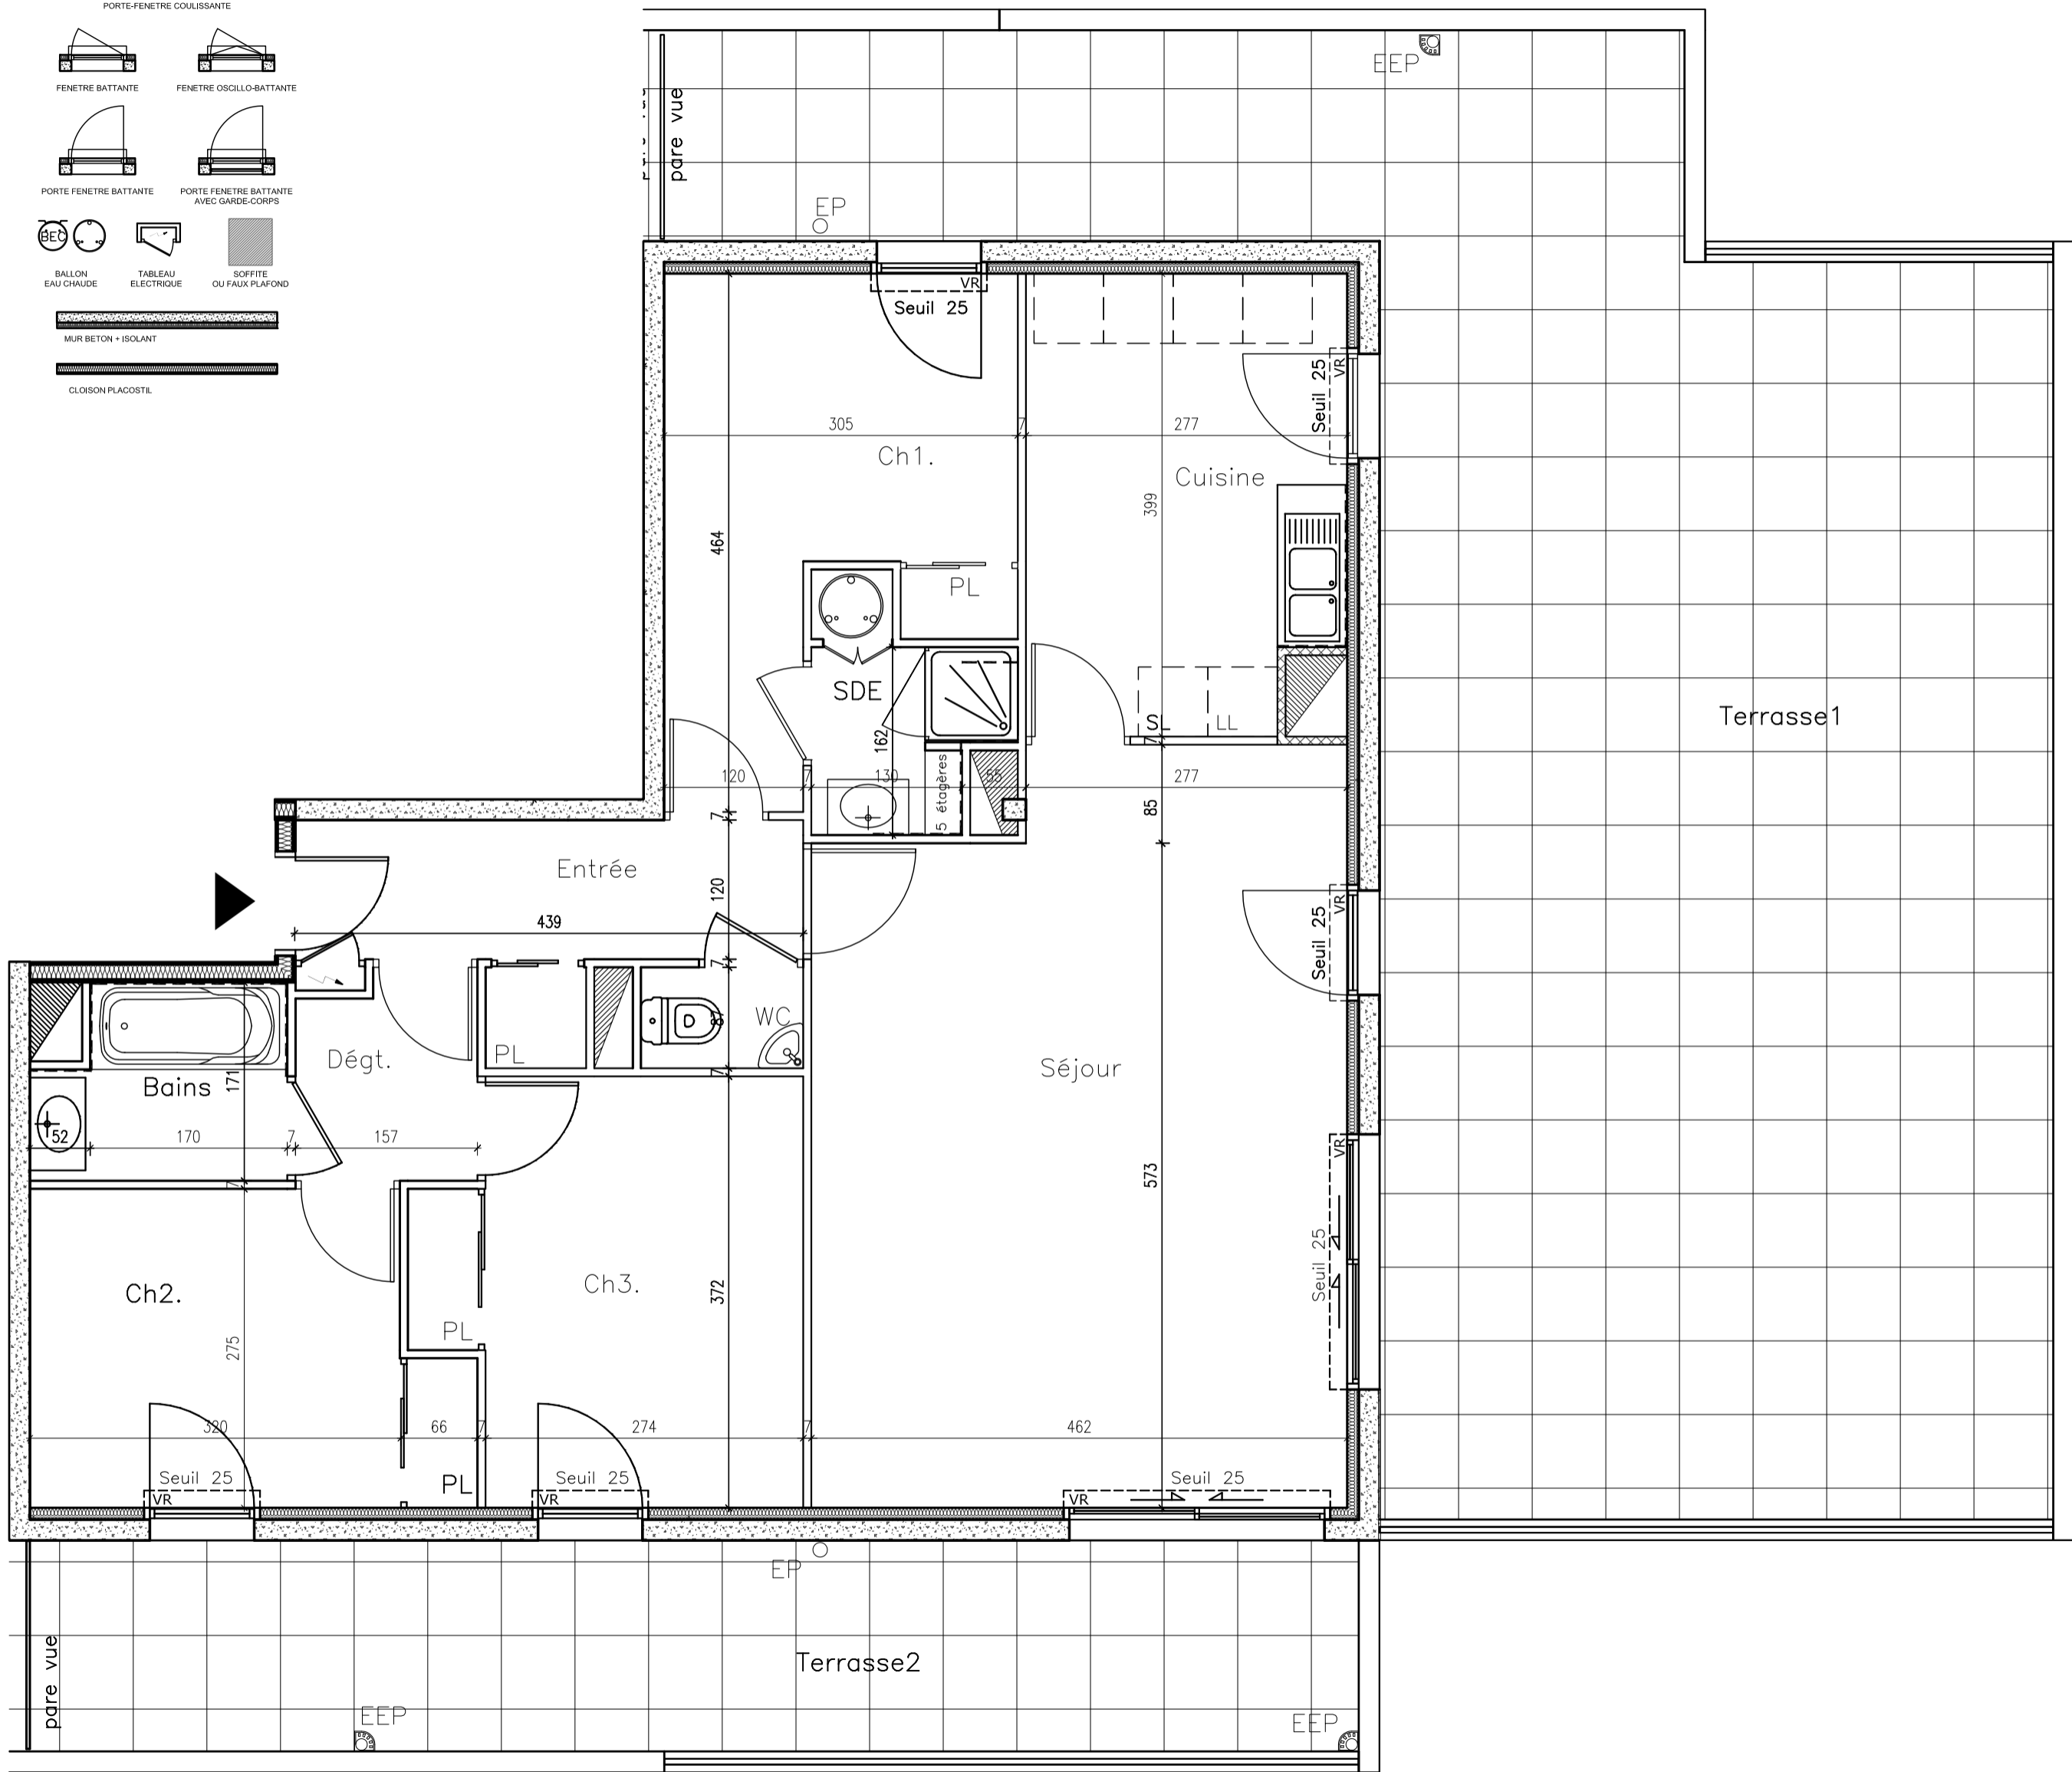

LEGENDE

"LE COURS RICHELIEU"

BÂT.	NIVEAU	N°APPT.	TYPE
F	3	03	T4

SURFACES HABITABLES EN M ²	
Entrée + PI	6.07m ²
Séjour	28.83m ²
Cuisine	10.59m ²
Ch1. + PI	10.83m ²
Ch2. + PI	9.64m ²
Ch3. + PI	11.12m ²
Bains	3.41m ²
SDE	2.48m ²
WC	1.22m ²
Dégt.	2.71m ²
TOTAL	86.90m²
SURFACES ANNEXES PRIVATIVES	
Terrasse1	79.47m ²
Terrasse2	20.85m ²

* Plans et surfaces susceptibles de variations en fonction des impératifs techniques de mise en oeuvre