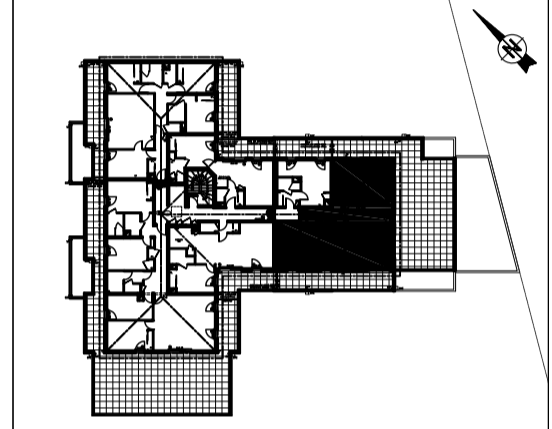

LEGENDE

"LE COURS RICHELIEU"

BÂT.	NIVEAU	N°APPT.	TYPE
F	3	03	T4

SURFACES HABITABLES EN M ²	
Entrée + PI	6.07m ²
Séjour	28.83m ²
Cuisine	10.59m ²
Ch1. + PI	10.83m ²
Ch2. + PI	9.64m ²
Ch3. + PI	11.12m ²
Bains	3.41m ²
SDE	2.48m ²
WC	1.22m ²
Dégt.	2.71m ²
TOTAL	86.90m²
SURFACES ANNEXES PRIVATIVES	
Terrasse1	79.47m ²
Terrasse2	20.85m ²

* Plans et surfaces susceptibles de variations en fonction des impératifs techniques de mise en oeuvre