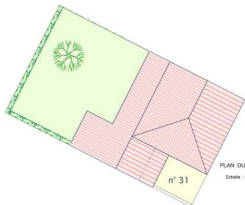

PLAN DU LOT

Echelle : 1/100e