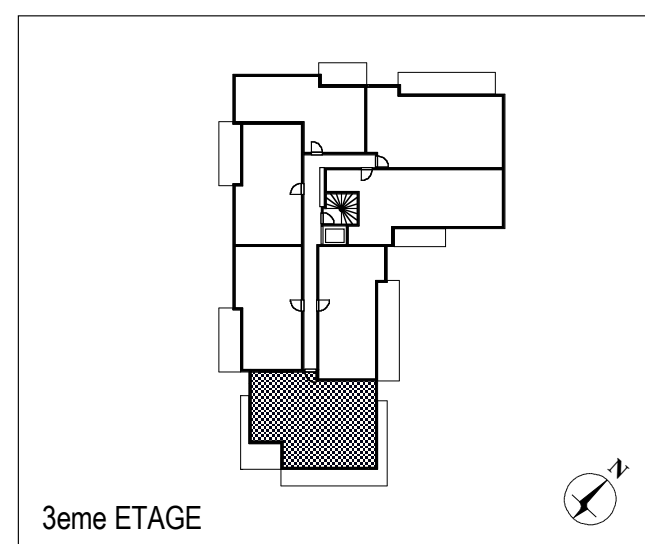

**"Les Terrasses de Sienne"**

Domaine Fallot - Le Pontet 84130

**BATIMENT A**

3e ETAGE

4 PIECES

DESIGNATIONS	SURFACES
entrée	3,30 m2
séjour	25,00 m2
cuisine	6,80 m2
w.c. 1	1,10 m2
dégagement	6,60 m2
salle d'eau	1,90 m2
chambre 1	11,60 m2
chambre 2	11,20 m2
chambre 3	10,40 m2
salle de bain	3,70 m2
w.c. 2	1,10 m2
<b>TOTAL</b>	<b>82,70 m2</b>
terrasse 1	10,00 m2
terrasse 2	16,80 m2