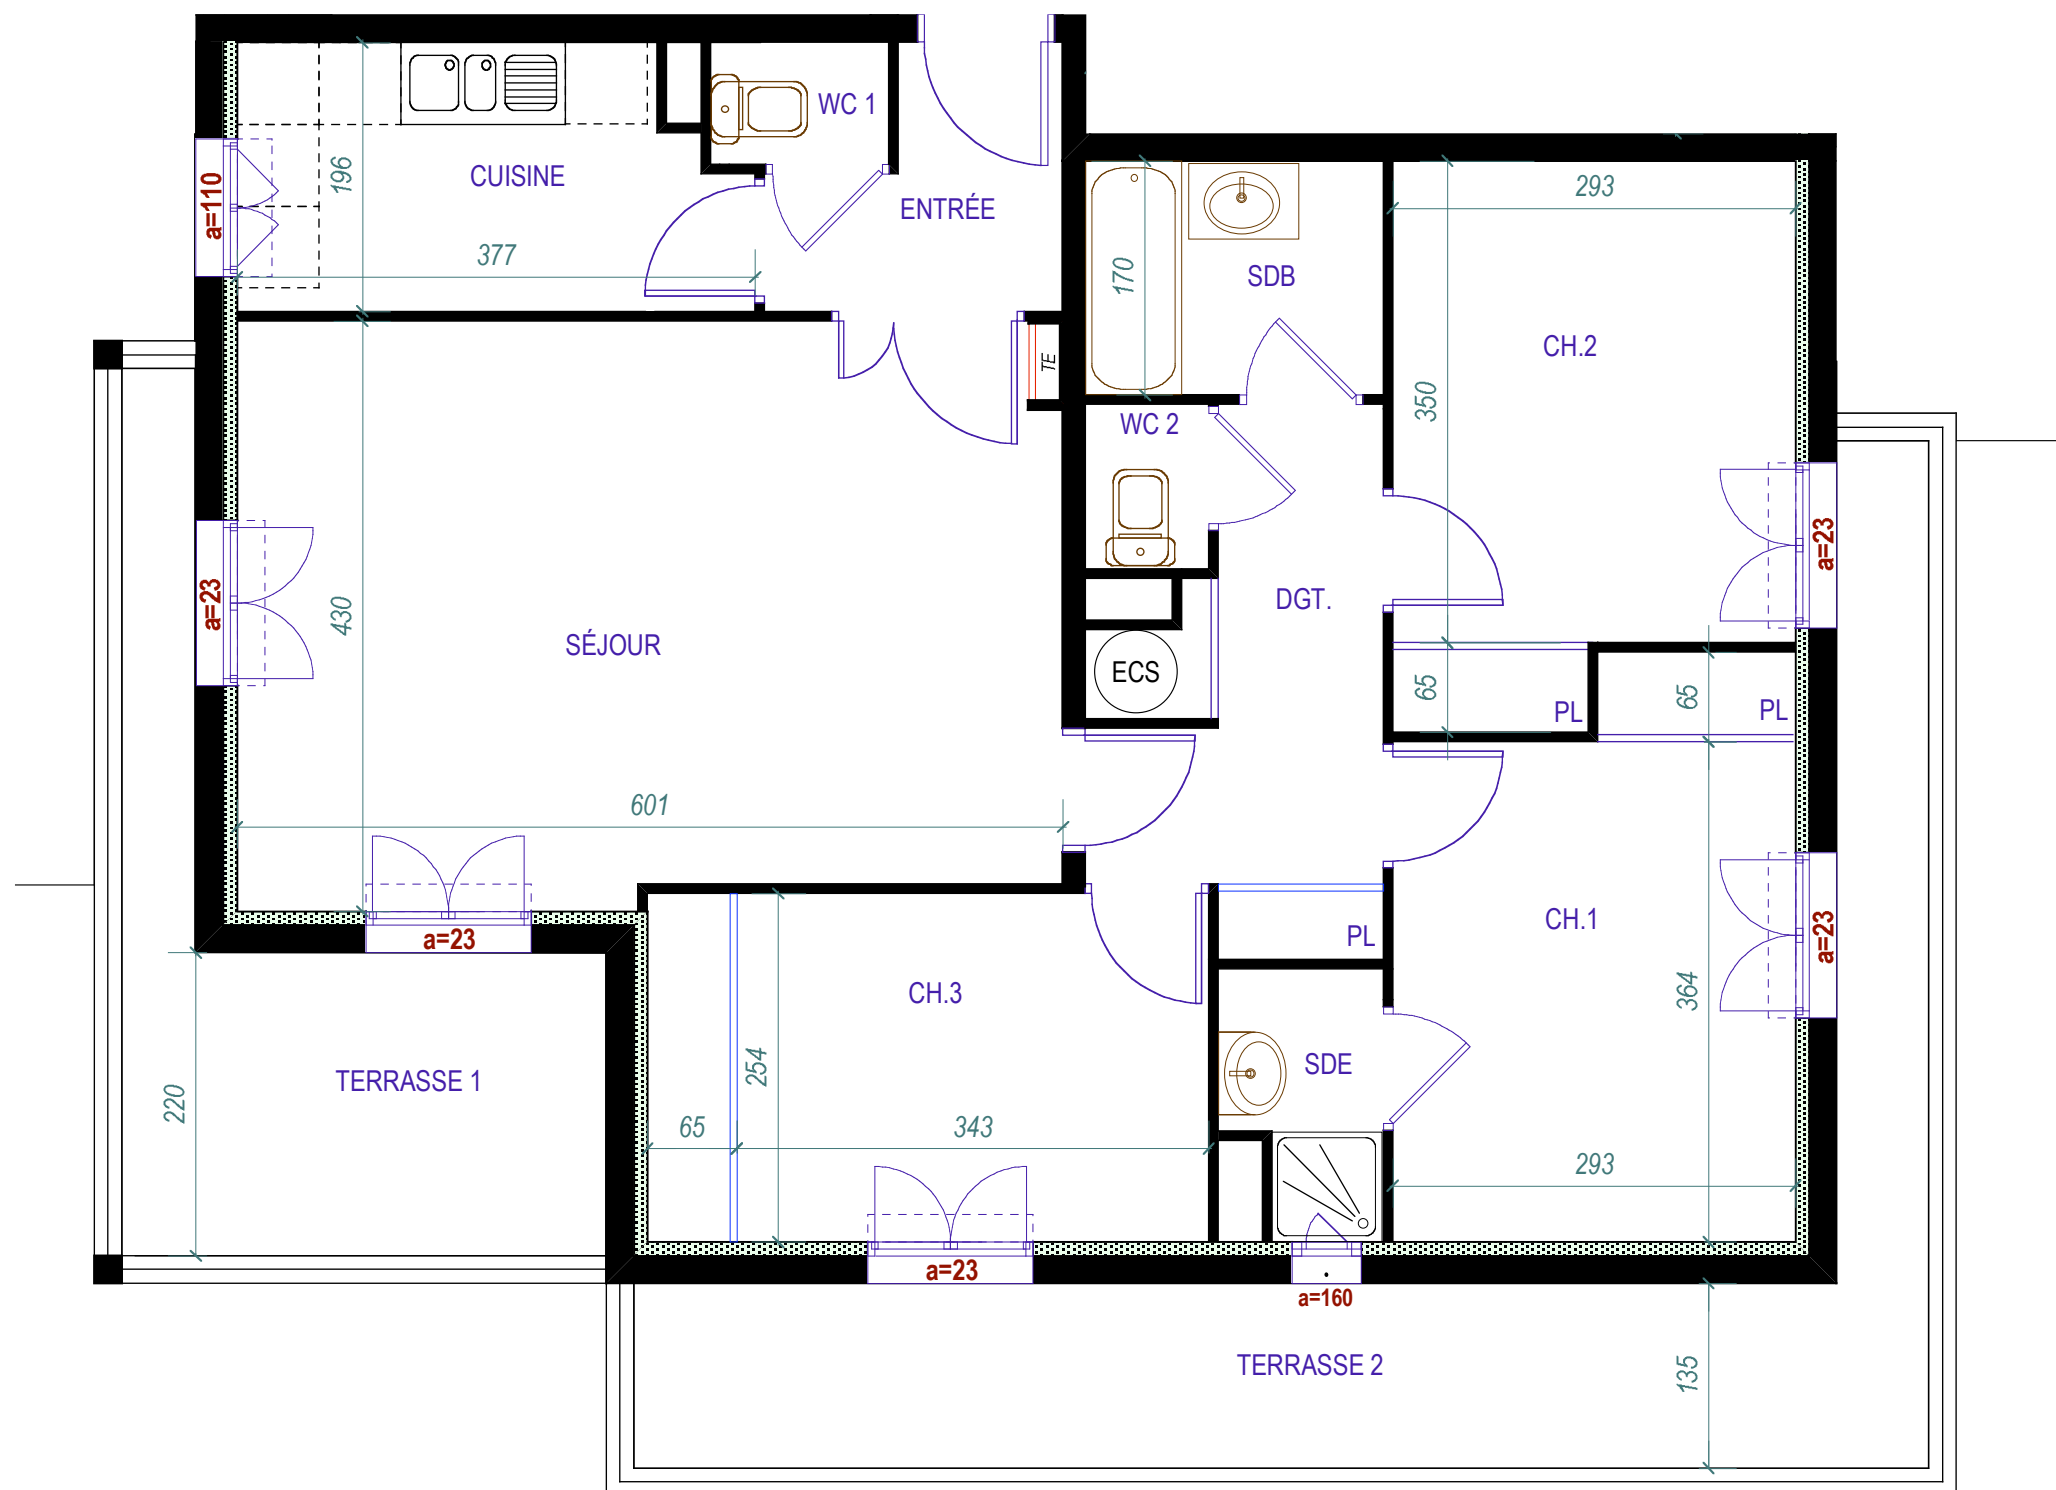

**"Les Terrasses de Sienne"**

Domaine Fallot - Le Pontet 84130

**BATIMENT A**

3e ETAGE

4 PIECES

DESIGNATIONS	SURFACES
entrée	3,30 m2
séjour	25,00 m2
cuisine	6,80 m2
w.c. 1	1,10 m2
dégagement	6,60 m2
salle d'eau	1,90 m2
chambre 1	11,60 m2
chambre 2	11,20 m2
chambre 3	10,40 m2
salle de bain	3,70 m2
w.c. 2	1,10 m2
<b>TOTAL</b>	<b>82,70 m2</b>
terrasse 1	10,00 m2
terrasse 2	16,80 m2