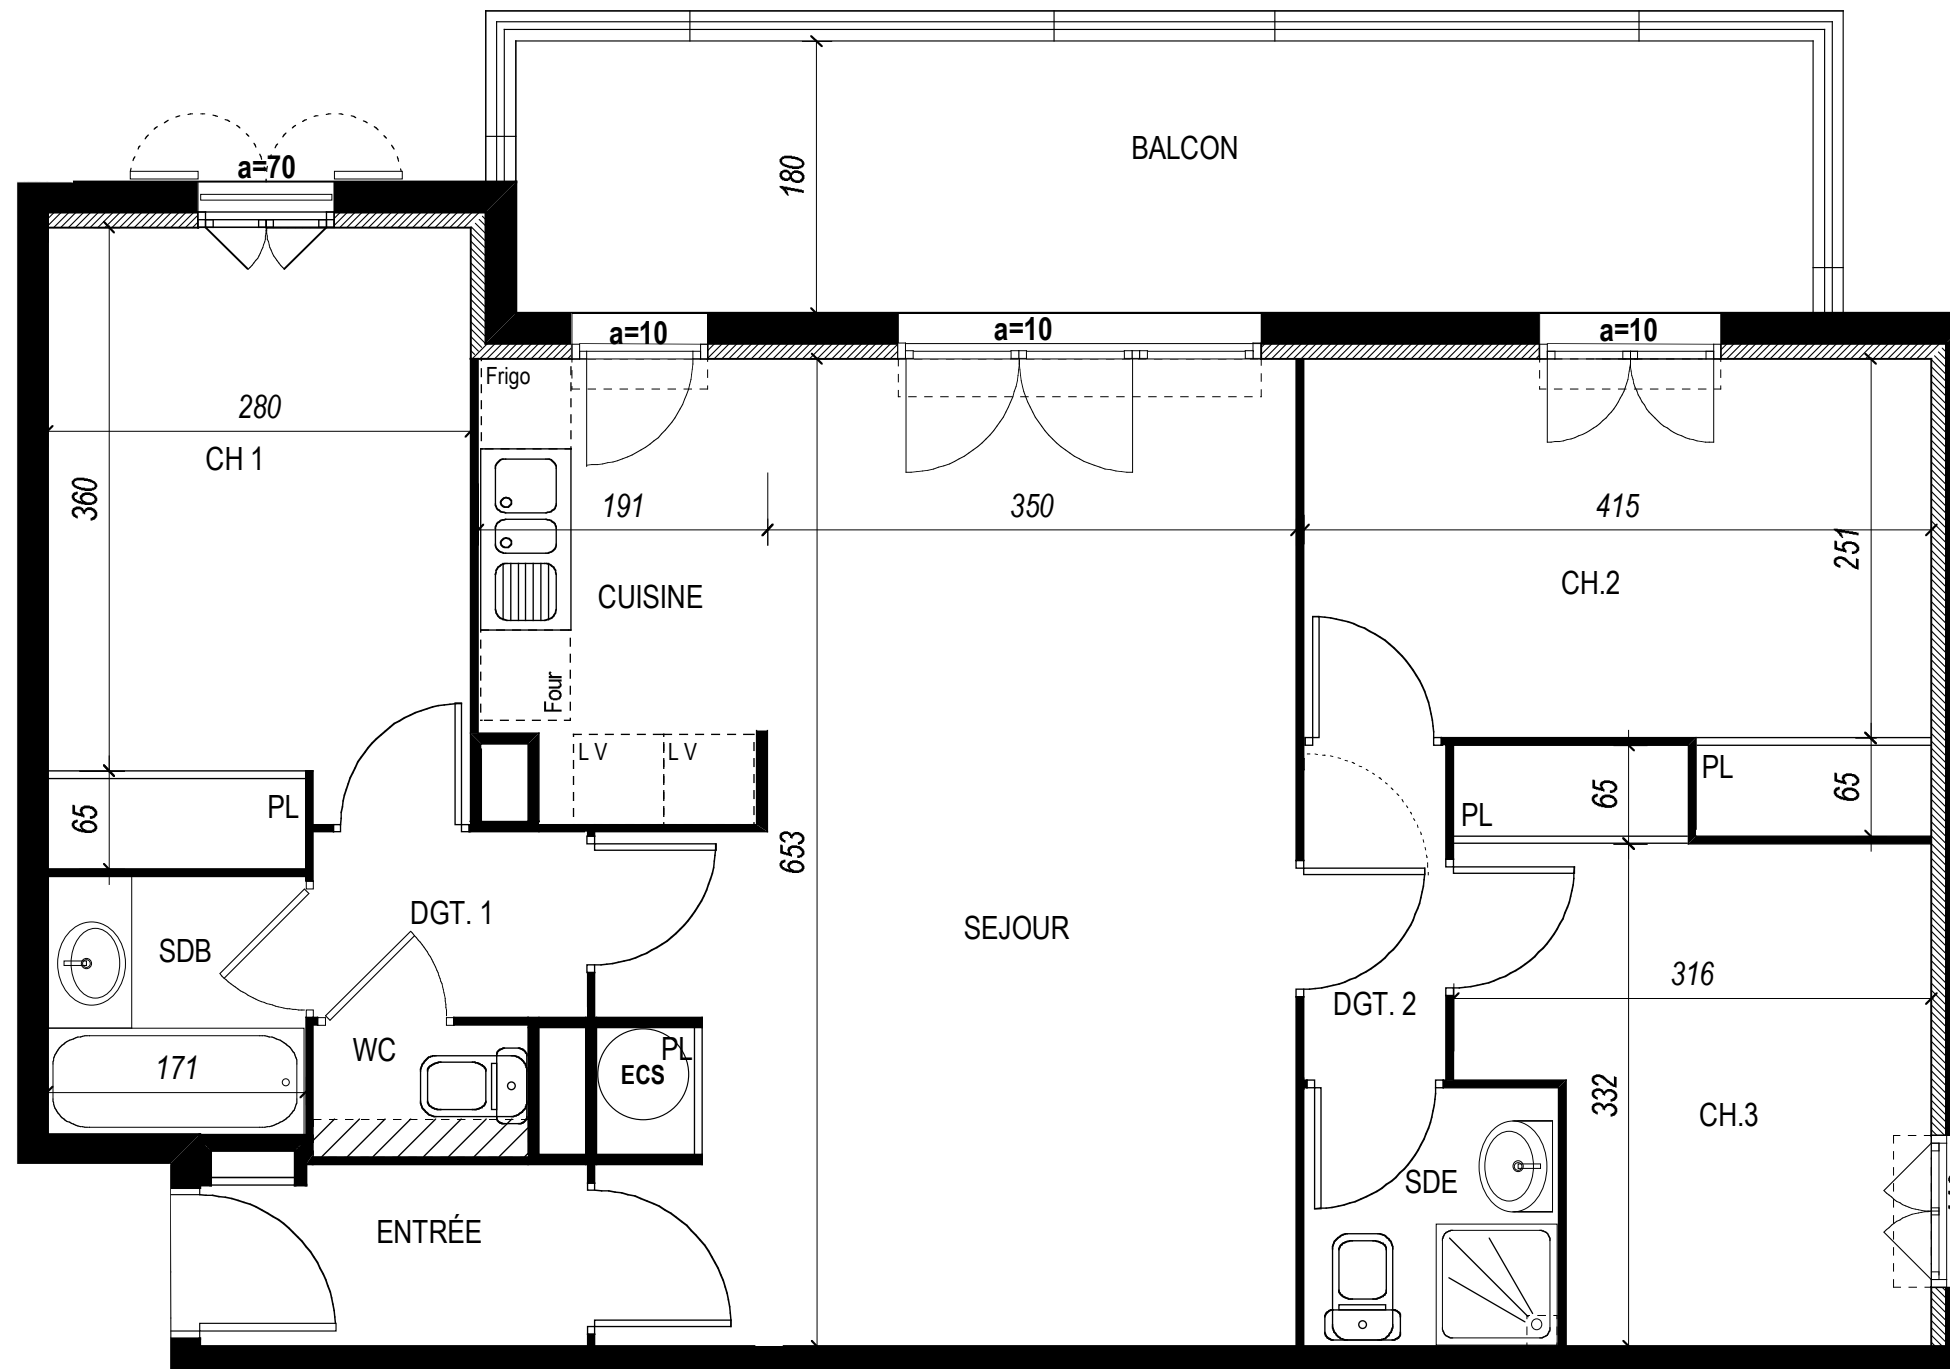

"Les Terrasses de Sienne"

Domaine Fallot - Le Pontet 84130

BATIMENT A

3e ETAGE

4 PIECES

DESIGNATIONS	SURFACES
entrée	3,00 m ²
séjour	26,70 m ²
cuisine	5,50 m ²
dégagement 1	2,10 m ²
w.c.	1,20 m ²
salle de bain	2,90 m ²
chambre 1	11,50 m ²
dégagement 2	2,00 m ²
chambre 2	11,30 m ²
chambre 3	10,10 m ²
salle d'eau	2,90 m ²
TOTAL	79,20 m²
balcon	15,40 m ²

3eme ETAGE

"Couleur Toscane"

FEV 2009