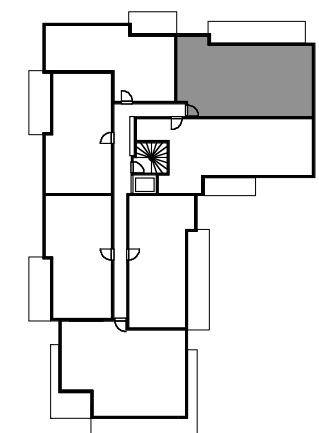

"Les Terrasses de Sienne"

Domaine Fallot - Le Pontet 84130

BATIMENT A

3e ETAGE

4 PIECES

DESIGNATIONS	SURFACES
entrée	3,00 m ²
séjour	26,70 m ²
cuisine	5,50 m ²
dégagement 1	2,10 m ²
w.c.	1,20 m ²
salle de bain	2,90 m ²
chambre 1	11,50 m ²
dégagement 2	2,00 m ²
chambre 2	11,30 m ²
chambre 3	10,10 m ²
salle d'eau	2,90 m ²
TOTAL	79,20 m²
balcon	15,40 m ²