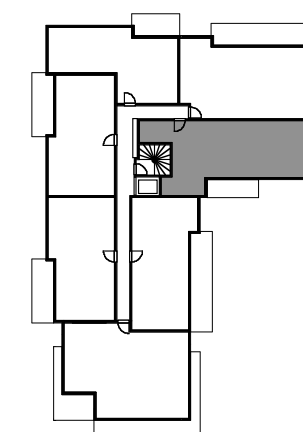

"Les Terrasses de Sienne"

Domaine Fallot - Le Pontet 84130

BATIMENT A

3e ETAGE

4 PIECES

DESIGNATIONS	SURFACES
entrée	4,70 m ²
séjour+cuisine	26,60 m ²
w.c.	1,20 m ²
salle de bain	4,40 m ²
chambre 1	12,40 m ²
dégagement	2,80 m ²
chambre 2	11,00 m ²
chambre 3	10,80 m ²
salle d'eau	3,60 m ²
TOTAL	77,50 m²
balcon	6,70 m ²