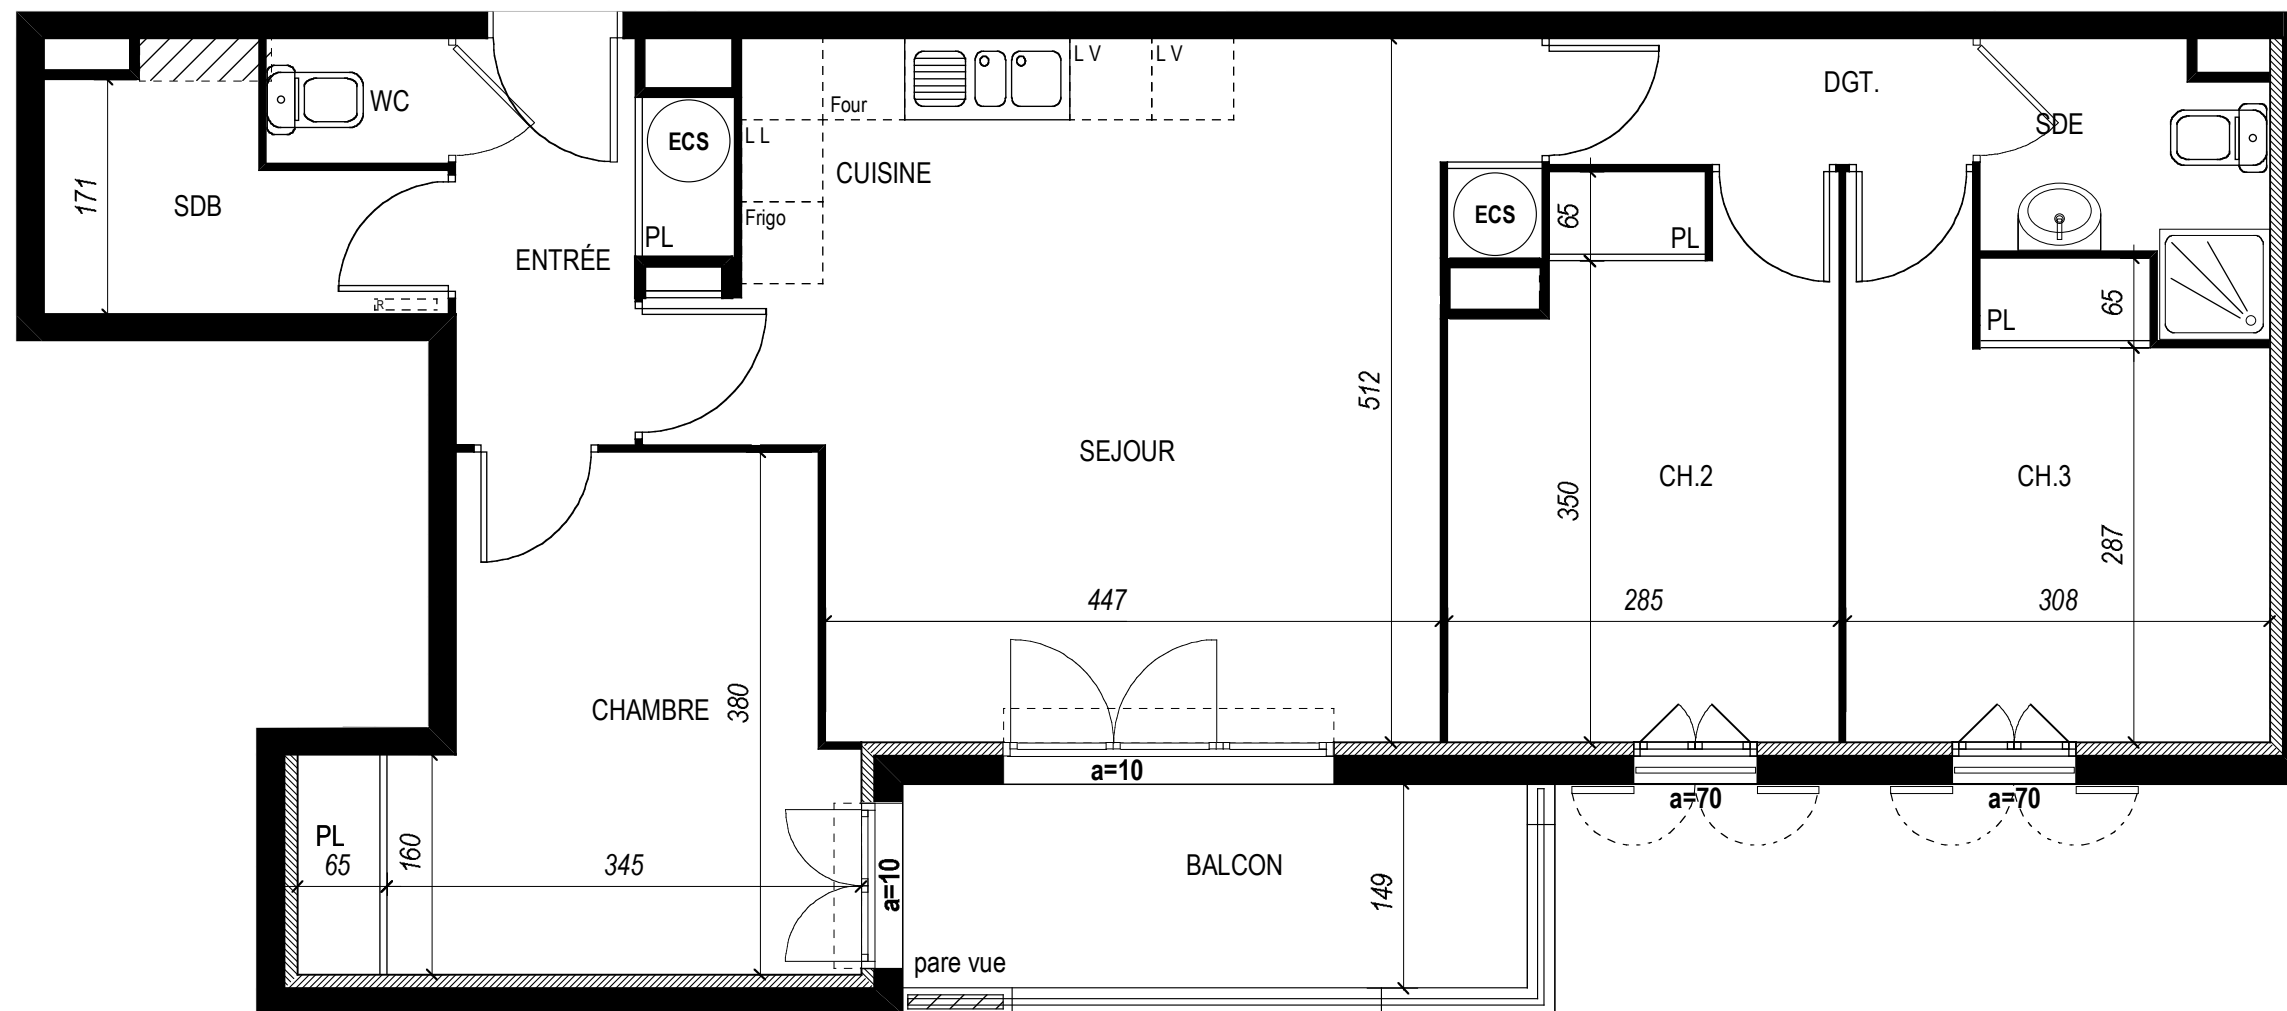

"Les Terrasses de Sienne"

Domaine Fallot - Le Pontet 84130

BATIMENT A

3e ETAGE

4 PIECES

DESIGNATIONS	SURFACES
entrée	4,70 m ²
séjour+cuisine	26,60 m ²
w.c.	1,20 m ²
salle de bain	4,40 m ²
chambre 1	12,40 m ²
dégagement	2,80 m ²
chambre 2	11,00 m ²
chambre 3	10,80 m ²
salle d'eau	3,60 m ²
TOTAL	77,50 m²
balcon	6,70 m ²

3eme ETAGE

"Couleur Toscane"

FEV 2009