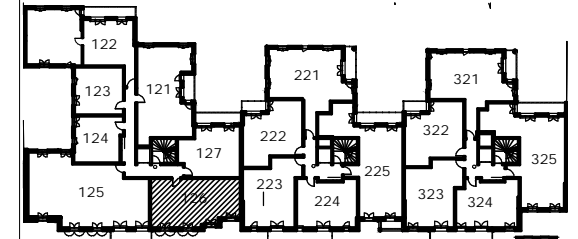

PERLEA

PERLEA Ville de Chatou
Département des Yvelines (78)

logement n° : 126

HALL : A NIVEAU : 2
TYPE : 3 pièces INDICE : 0

	SURFACES HABITABLES
séjour + cuisine + pl	22,70 m ²
entrée + pl	6,19 m ²
chambre 1	12,43 m ²
chambre 2 + pl	9,34 m ²
sdb	4,05 m ²
wc	2,02 m ²
TOTAL	56,73 m²

Nota : La surface des placards est incluse dans celle des pièces attenantes

Terrasse / Balcon :

Jardin privatif :

LEGENDE ELECTRIQUE			
	tableau électrique		Prise 16A lave vaisselle
	interrupteur		Prise 32 A four
	interrupteur va et vient		Prise Hotte
	interrupteur double allum.		Prise Réfrigérateur
	PC 16/A		applique
	PC étanche		centre
	PC 16/A 1.20m du sol		convecteur
	PC 1.10m du sol		Videophone
	Prise Telecom		robinet de puisage
	Prise télévision		soffite ou faux plafond
	Prise 16A lave linge		sonnerie

Des modifications sont susceptibles d'être apportées à ce plan en fonction des nécessités techniques de la réalisation, tant en ce qui concerne les dimensions libres que l'équipement. Les surfaces indiquées sont approximatives. Les retombées, faux-plafond ainsi que les emplacements des équipements sont figurés à titre indicatif.