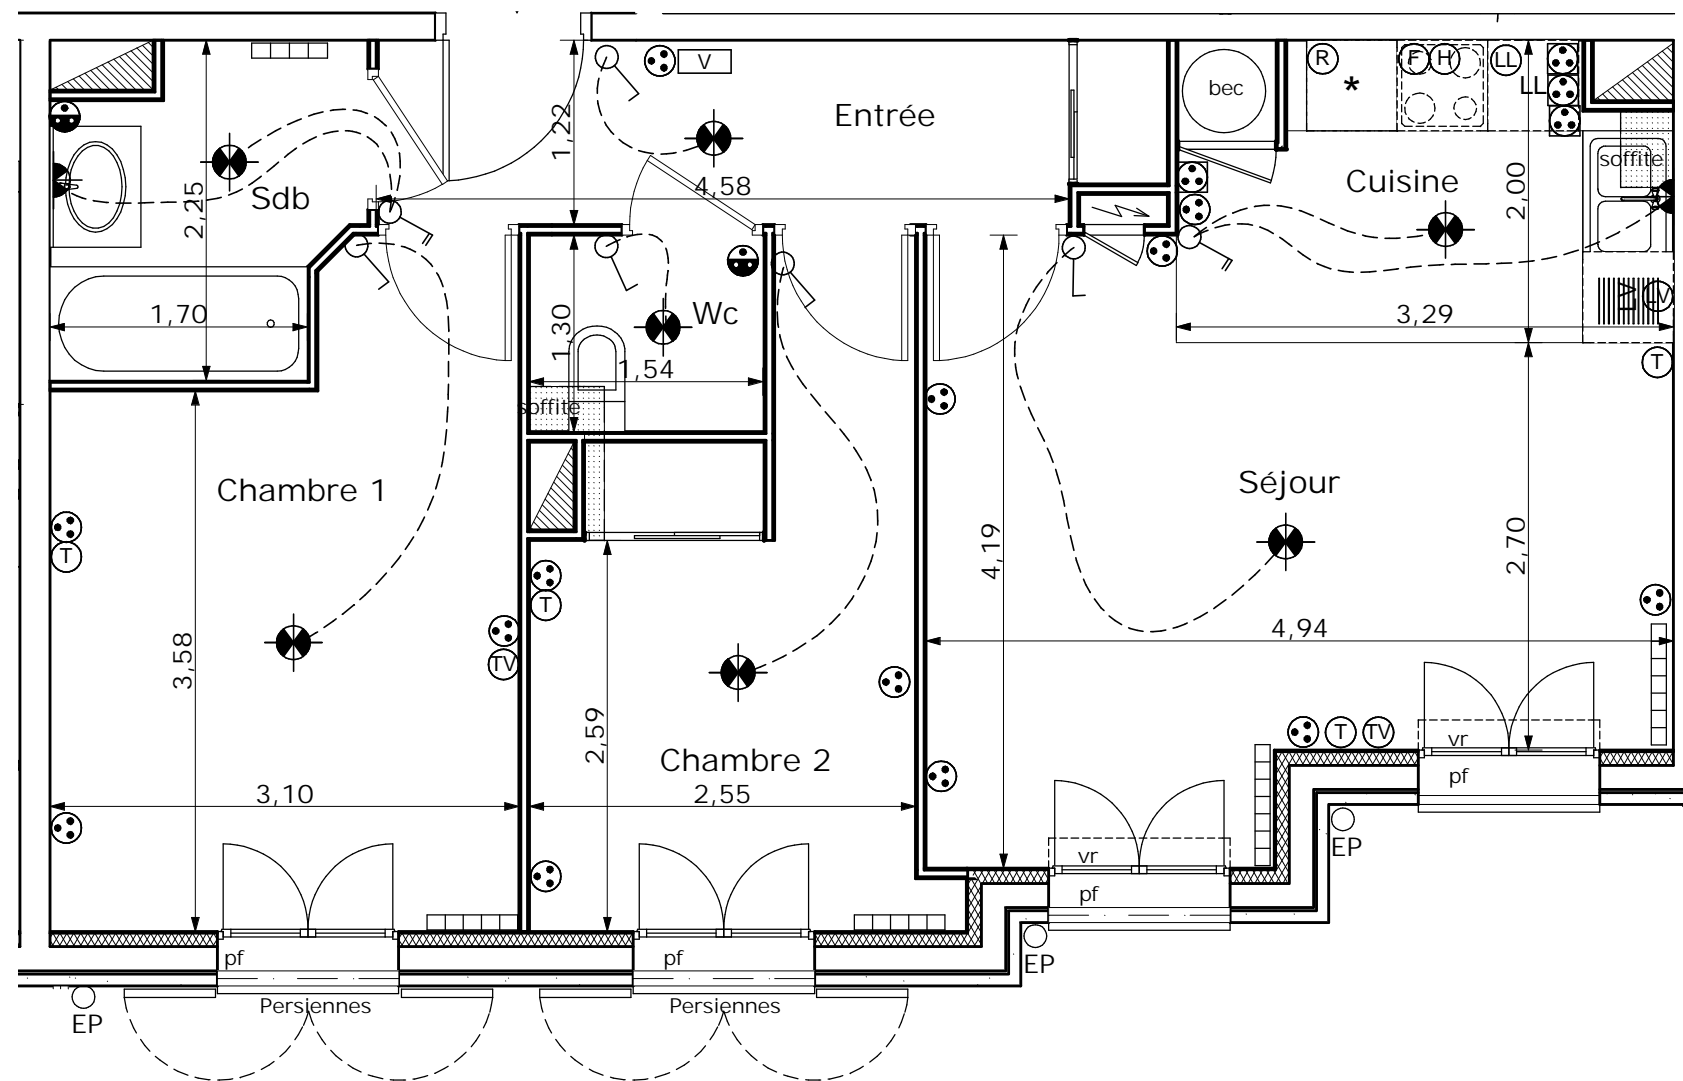

PERLEA

PERLEA Ville de Chatou
Département des Yvelines (78)

logement n° : 126

HALL : A NIVEAU : 2
TYPE : 3 pièces INDICE : 0

	SURFACES HABITABLES
séjour + cuisine + pl	22,70 m ²
entrée + pl	6,19 m ²
chambre 1	12,43 m ²
chambre 2 + pl	9,34 m ²
sdb	4,05 m ²
wc	2,02 m ²
TOTAL	56,73 m²

Nota : La surface des placards est incluse dans celle des pièces attenantes

Terrasse / Balcon :

Jardin privatif :

LEGENDE ELECTRIQUE			
	tableau électrique		Prise 16A lave vaisselle
	interrupteur		Prise 32 A four
	interrupteur va et vient		Prise Hotte
	interrupteur double allum.		Prise Réfrigérateur
	PC 16/A		applique
	PC étanche		centre
	PC 16/A 1.20m du sol		convecteur
	PC 1.10m du sol		Videophone
	Prise Telecom		robinet de puisage
	Prise télévision		soffite ou faux plafond
	Prise 16A lave linge		sonnerie

Des modifications sont susceptibles d'être apportées à ce plan en fonction des nécessités techniques de la réalisation, tant en ce qui concerne les dimensions libres que l'équipement. Les surfaces indiquées sont approximatives. Les retombées, faux-plafond ainsi que les emplacements des équipements sont figurés à titre indicatif.