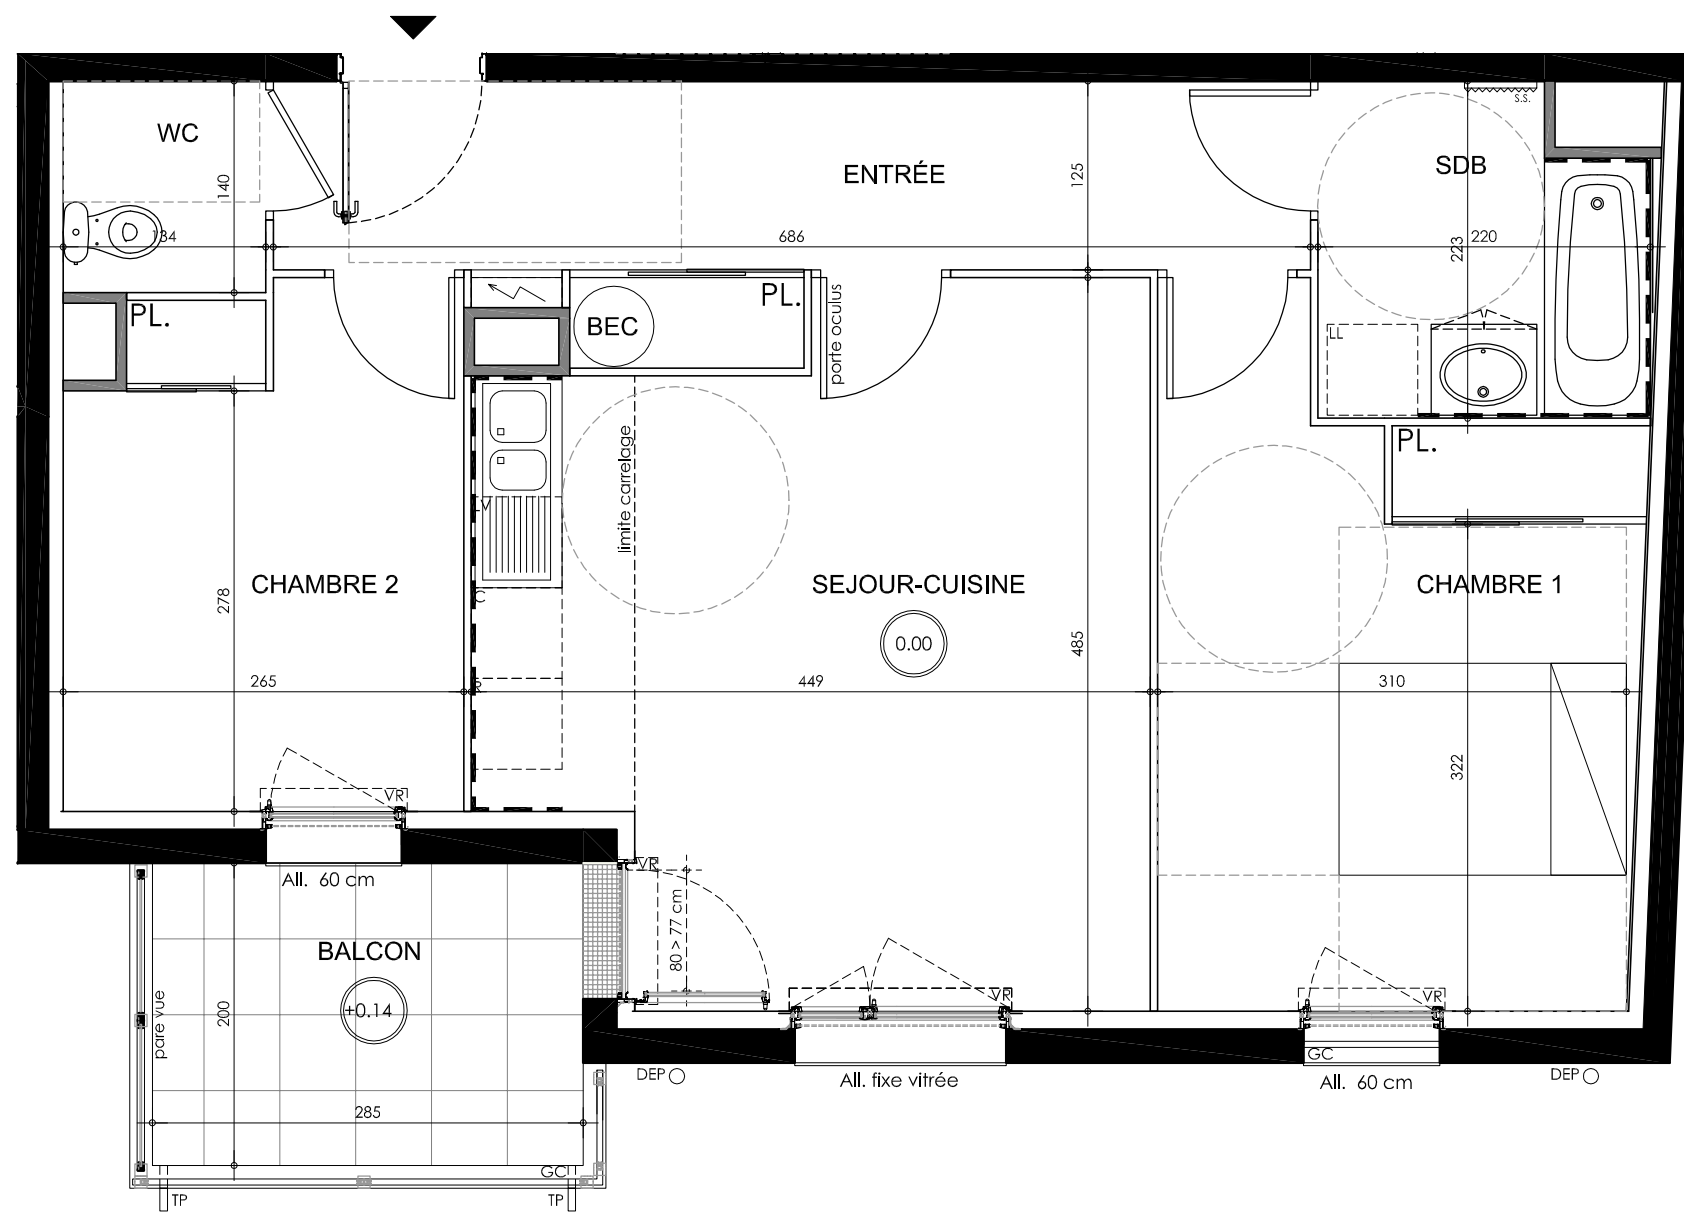

LEGENDE :

**"VILLA ITALIQUE"**

Boulevard des Poilus - 44000 NANTES

APPT n°	TYPE	NIVEAU
A 106	T3	NIVEAU 1

SURFACES HABITABLES (m²)	
ENTREE + PL	9,60
SEJOUR - CUISINE	19,00
CHAMBRE 1 + PL	13,25
CHAMBRE 2 + PL	9,05
SALLE DE BAIN	4,55
WC	1,90

<b>TOTAL SURFACES HABITABLES</b>	<b>57,35</b>
----------------------------------	--------------

SURFACES ANNEXES PRIVATIVES (m²)	
BALCON	5,70

(Plans et surfaces susceptibles de variations en fonction des impératifs techniques de mise en oeuvre)