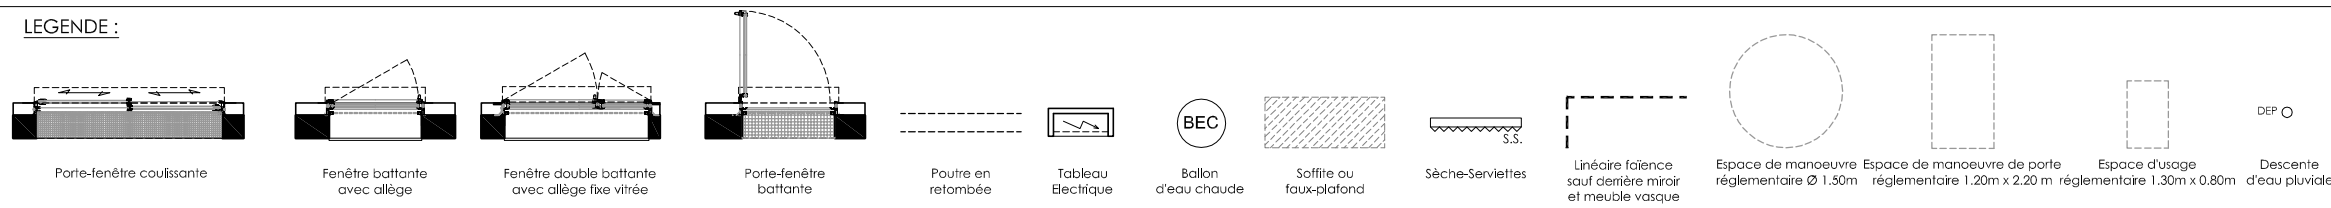

LEGENDE :

**"VILLA ITALIQUE"**

Boulevard des Poilus - 44000 NANTES

APPT n°	TYPE	NIVEAU
A 106	T3	NIVEAU 1

SURFACES HABITABLES (m²)	
ENTREE + PL	9,60
SEJOUR - CUISINE	19,00
CHAMBRE 1 + PL	13,25
CHAMBRE 2 + PL	9,05
SALLE DE BAIN	4,55
WC	1,90