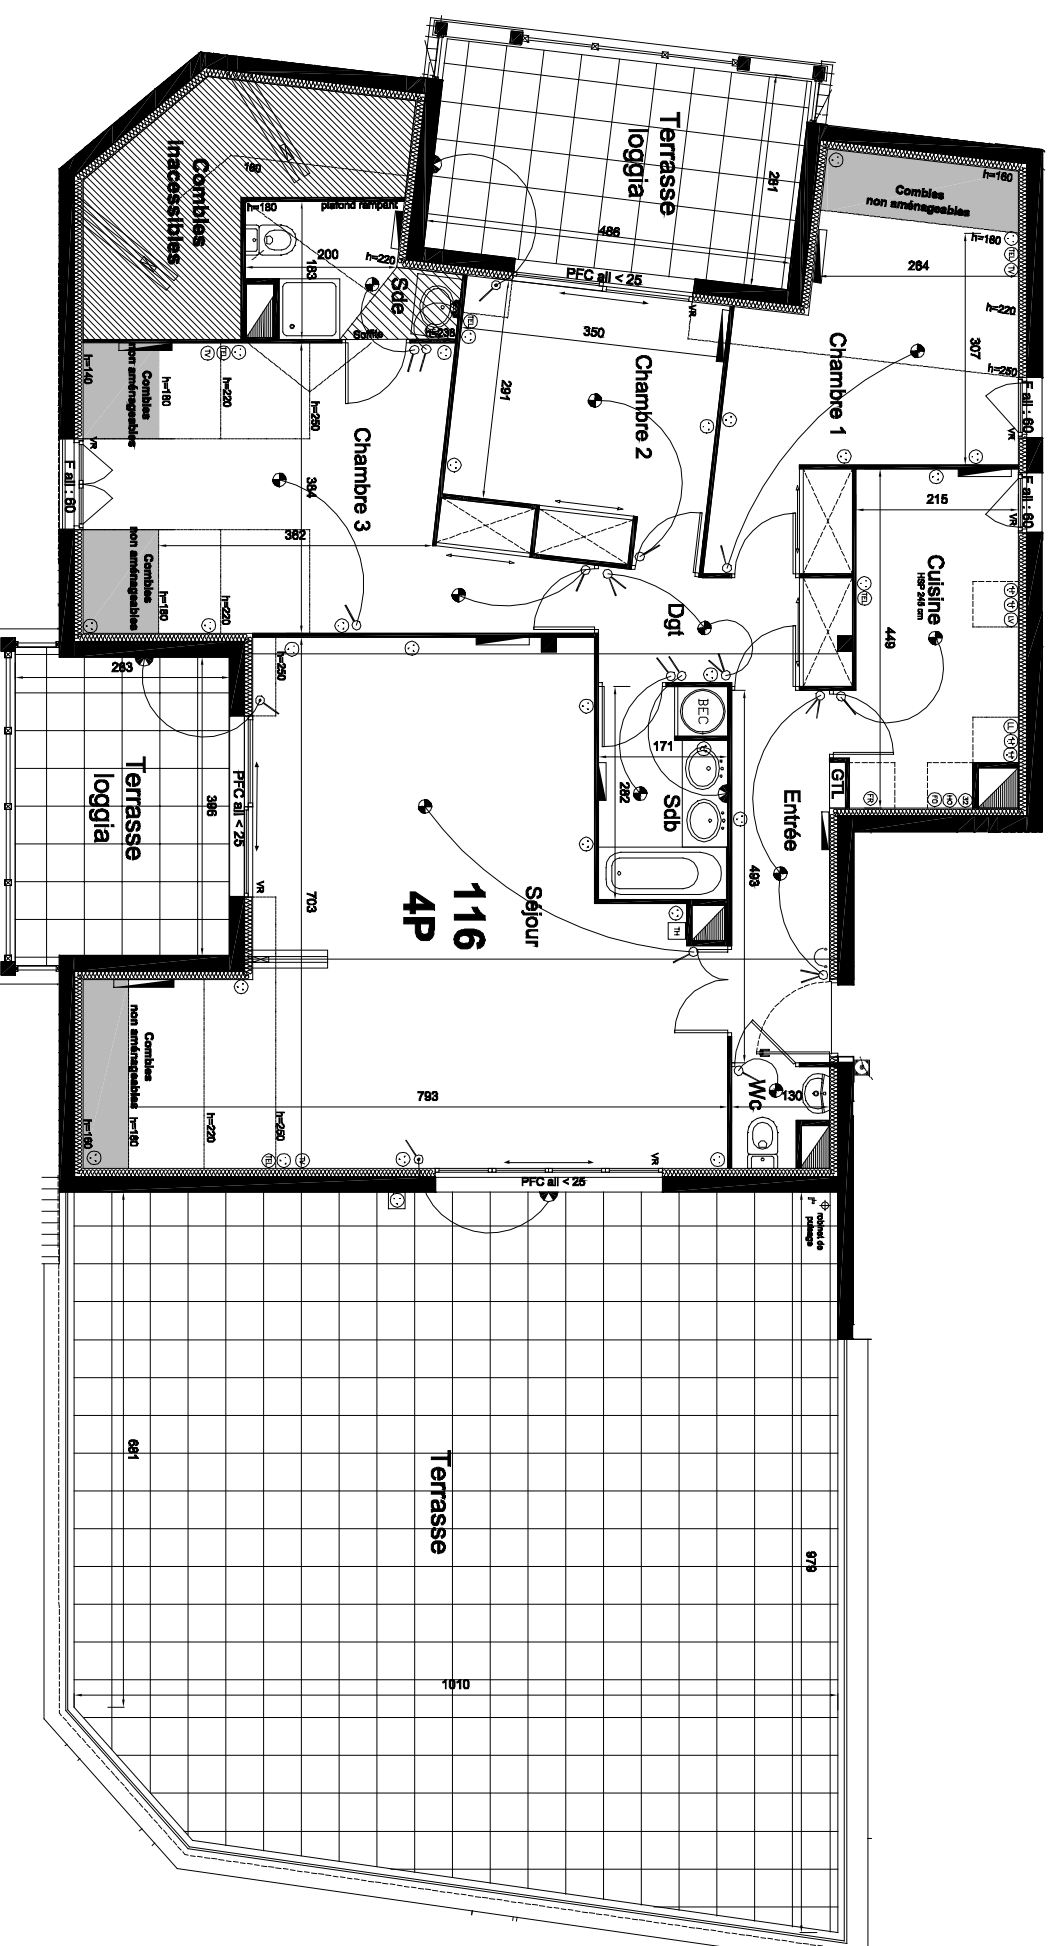

" L'AZULIE "

N°116
4 PIECES
COMBLES

ENTREE	6.4m²
SEJOUR	41.7m²
CUISINE	9.6m²
CHAMBRE 1	13.7m²
CHAMBRE 2	11.5m²
CHAMBRE 3	18.5m²
SDB	4.7m²
SDE	4.1m²
WC	1.5m²
DGT	4.8m²

TOTAL HABITABLE	116.5m²
TERRASSE	90.9m²
TERRASSE LOGGIA	11.4m²
TERRASSE LOGGIA	14.5m²

LEGENDE SCHEMA ELECTRIQUE

	Inter simple allumage		prise lave-vaisselle
	Inter va et vent		prise réfrigérateur
	te interrupteur		alimentation hotte
	sonnette		prise téléphone
	douille à bout de file		prise télévision
	douille à bout de file en applique		tableau électrique
	prise électrique 10/16 A-T		radiateur convecteur
	prise 32 A		interphone
	prise lave-linge		spot encastré

DATE : 12 MARS 2010

0m 1m 2m 3m

Les côtes, surfaces ainsi que l'emplacement des gaines, des blocs, des soffites et des cumulus sont mentionnés à titre indicatif. Elles sont susceptibles de légères variations en fonction d'imprévus techniques ou administratifs.