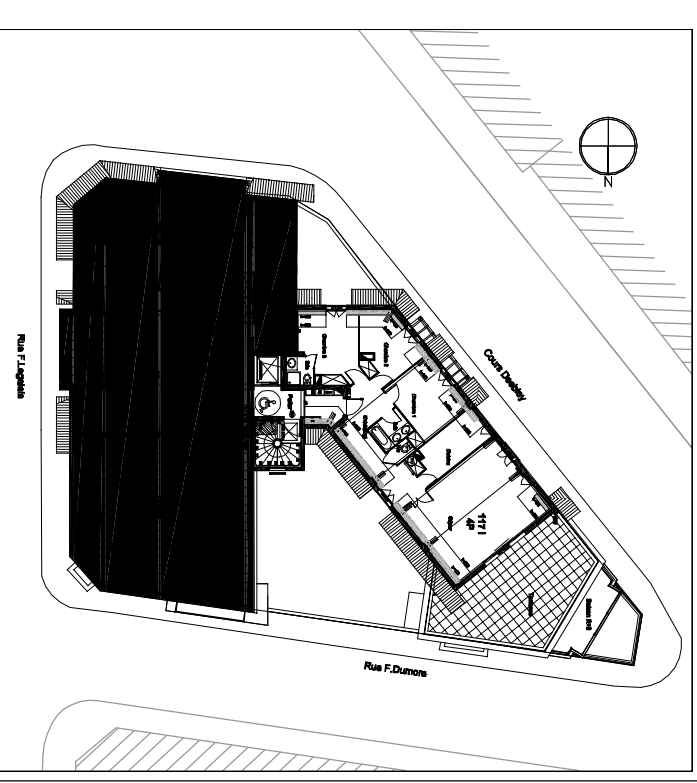

" L'AZULIE "

N°116
4 PIECES
COMBLES

ENTREE	6.4m²
SEJOUR	41.7m²
CUISINE	9.6m²
CHAMBRE 1	13.7m²
CHAMBRE 2	11.5m²
CHAMBRE 3	18.5m²
SDB	4.7m²
SDE	4.1m²
WC	1.5m²
DGT	4.8m²

TOTAL HABITABLE	116.5m²
TERRASSE	90.9m²
TERRASSE LOGGIA	11.4m²
TERRASSE LOGGIA	14.5m²

LEGENDE SCHEMA ELECTRIQUE

	Inter simple allumage		prise lave-vaisselle
	Inter va et vent		prise réfrigérateur
	te interrupteur		alimentation hotte
	sonnette		prise téléphone
	douille à bout de file		prise télévision
	douille à bout de file en applique		tableau électrique
	prise électrique 10/16 A-T		radiateur convecteur
	prise 32 A		interphone
	prise lave-linge		spot encastré

DATE : 12 MARS 2010

0m 1m 2m 3m

Les côtes, surfaces ainsi que l'emplacement des gaines, des blocs, des soffites et des cumulus sont mentionnés à titre indicatif. Elles sont susceptibles de légères variations en fonction d'imprévus techniques ou administratifs.