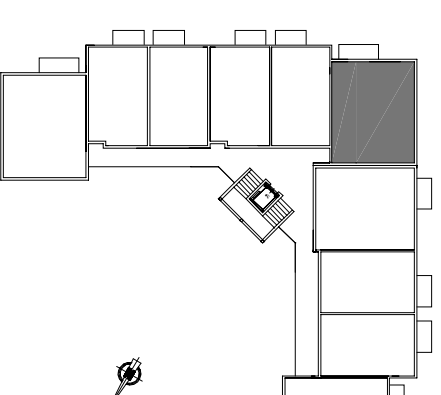

### BATIMENT A

105  
Rez de Chaussée  
type T3 53.85 m2

SURFACES HABITABLES	
ENTREE+PL	4.05 m²
SEJOUR+PL	18.10 m²
CUISINE	5.80 m²
CHAMBRE 1 + PL.	9.15 m²
CHAMBRE 2 + PL	9.15 m²
SALLE DE BAINS	2.85 m²
W.-C.	1.20 m²
DEGAGEMENT	3.55 m²
Total Surface Habitable	53.85 m²
Balcon	3.20 m²