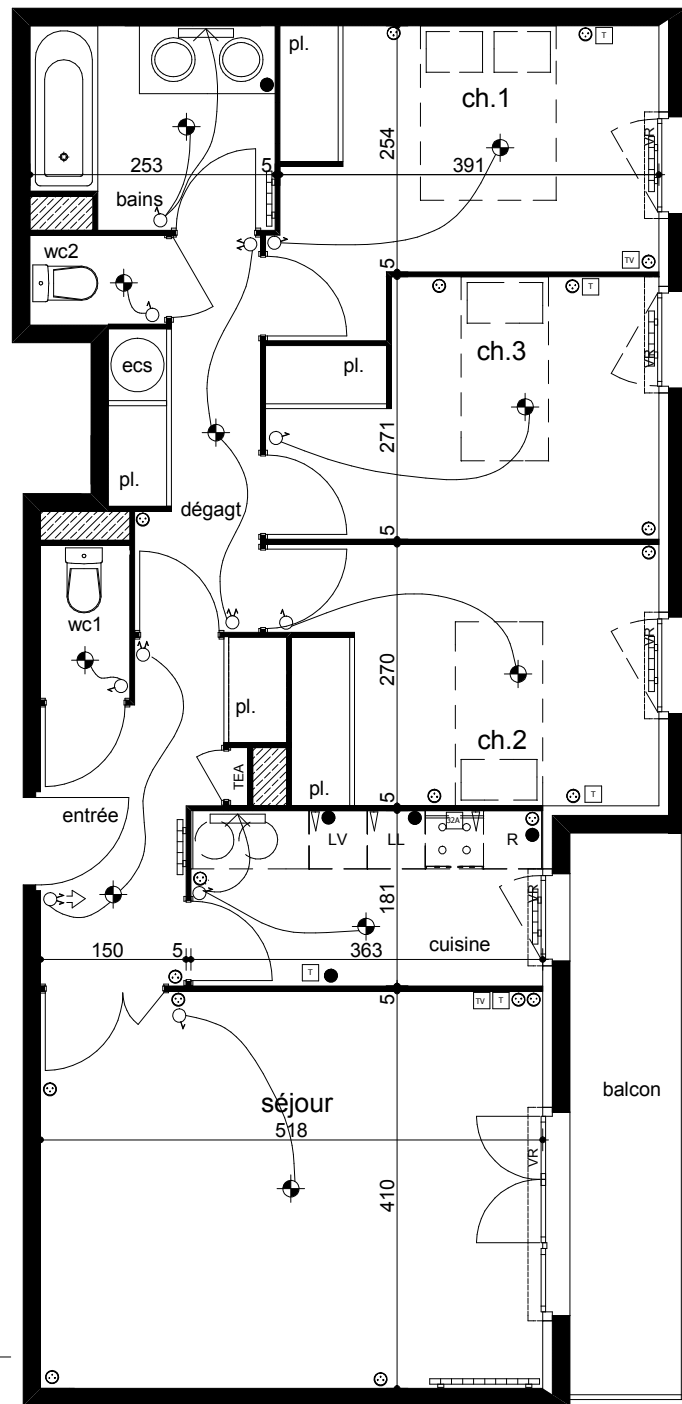

- ↔ interphone
- ⊙ PC 10/16A en plinthe
- PC 10/16A à + 1.10m
- △ PC 20AT en plinthe
- ⊞ PC 32AT en plinthe
- interrupteur simple allumage
- ⊖ interrupteur va et vient
- ⊙ plafonnier
- ▭ réglable ou bandeau lumineux
- ▭ radiateur
- Ⓣ téléphone
- Ⓣv télévision

document provisoire
02/07/07

CAEN

"L'orée de Beaulieu"

Rue du chemin des poissonniers

Appartement n°124
Etage 2
type T4 78.53m²

SURFACE HABITABLE

SEJOUR	21,25 m2
CUISINE	6,57 m2
ENTREE+PL	6,11 m2
WC1	1,47 m2
CHAMBRE 1+PL	10,85 m2
CHAMBRE 2+PL	10,45 m2
CHAMBRE 3+PL	10,05 m2
DEGAGT+PL	5,41 m2
WC2	1,31 m2
SALLE DE BAINS	5,06 m2
Total surface habitable	78,53 m2
Balcon	7,00 m2