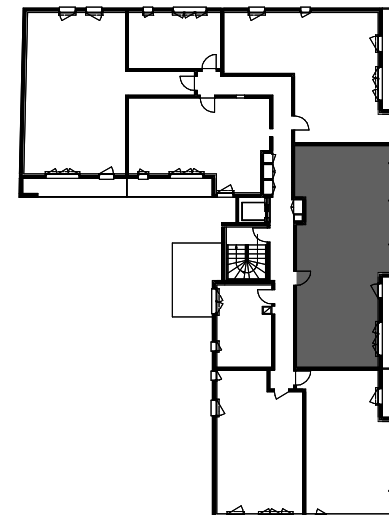

- ↔ interphone
- ⊙ PC 10/16A en plinthe
- PC 10/16A à + 1.10m
- △ PC 20AT en plinthe
- ⊞ PC 32AT en plinthe
- interrupteur simple allumage
- ⊖ interrupteur va et vient
- ⊙ plafonnier
- ▭ réglable ou bandeau lumineux
- ▭ radiateur
- Ⓣ téléphone
- Ⓣv télévision

document provisoire
02/07/07

CAEN

"L'orée de Beaulieu"

Rue du chemin des poissonniers

Appartement n°124
Etage 2
type T4 78.53m²

SURFACE HABITABLE

SEJOUR	21,25 m2
CUISINE	6,57 m2
ENTREE+PL	6,11 m2
WC1	1,47 m2
CHAMBRE 1+PL	10,85 m2
CHAMBRE 2+PL	10,45 m2
CHAMBRE 3+PL	10,05 m2
DEGAGT+PL	5,41 m2
WC2	1,31 m2
SALLE DE BAINS	5,06 m2
Total surface habitable	78,53 m2
Balcon	7,00 m2